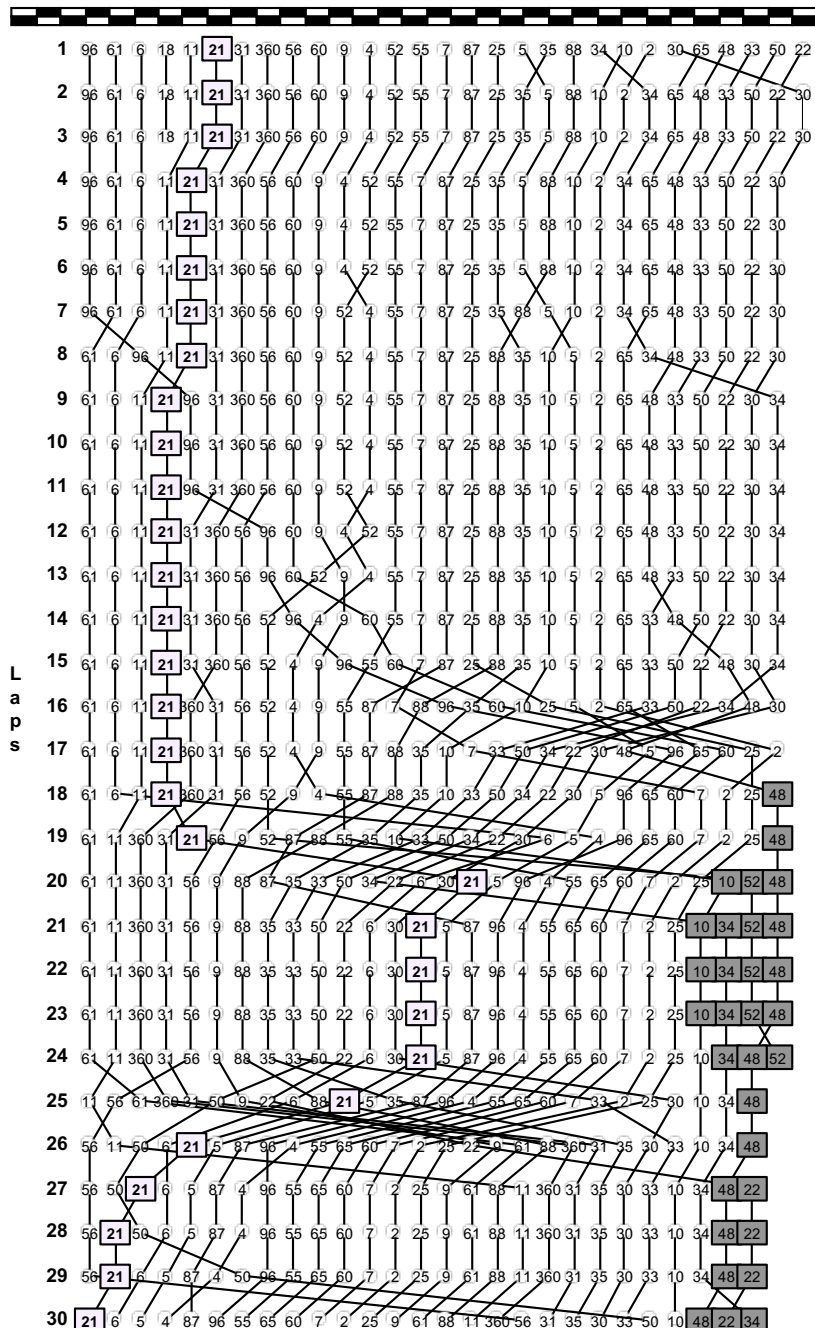

Pos	1	2	3	4	5	6	7	8	9	10	11	12	13	14	15	16	17	18	19	20	21	22	23	24	25	26	27	28	29
Grid	96	61	6	18	11	21	55	31	360	52	56	9	60	4	30	7	34	87	5	25	35	10	2	88	65	48	33	50	22